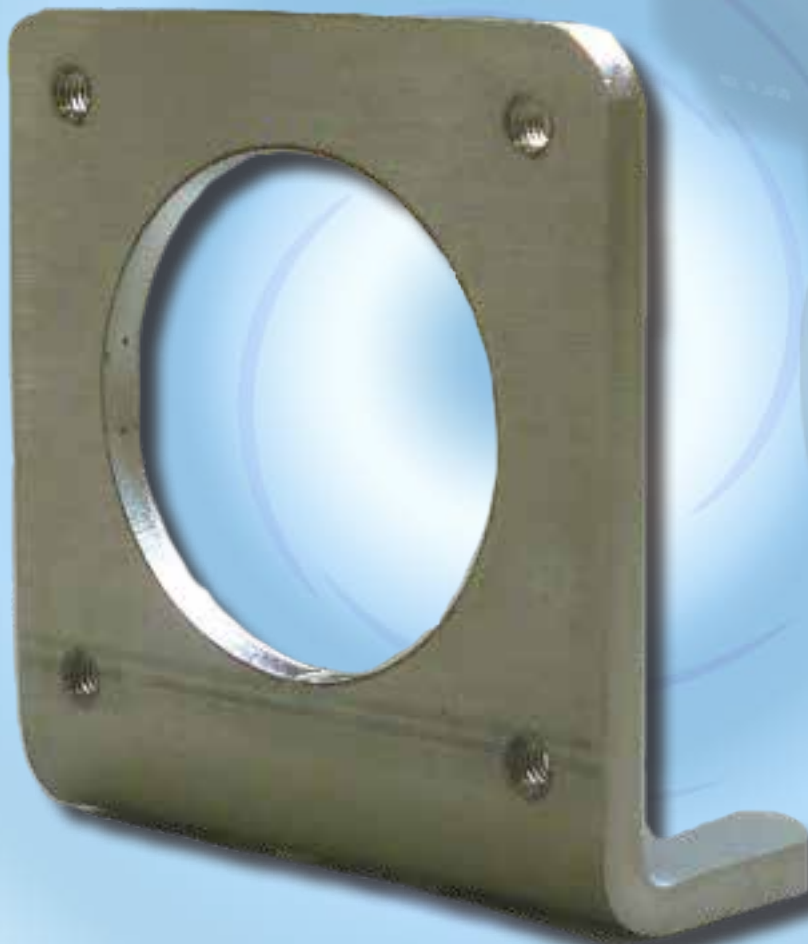

便利支架!!!

扁平形状 + 圆柱形 (M30) 离照动传感系统

安装简单 **支架**

附带固定螺丝

【型号】 B-PLUS-BLOP-01

不锈钢材料

Wireless Power Supply by
B & PLUS K.K.

Mail : Inside-sales@b-plus-kk.jp

Web : <http://www.b-plus-kk.jp>

↑ 最新产品信息请参考这里

■ 所记载的规格内容，如遇变动，恕不另行通知。

新 8 比特扁平形状

离照动系统

常规品 M30 圆柱形状

常规品 扁平形状 也可使用

稳固和！ 简单地安装！！

可以使用的产品例
8 比特 RFID 系统 M30 圆柱形状
路传送 扁平形状

等！！

【型号】 B-PLUS-BLOP-01

材质：不锈钢

厚度：3mm

详情请垂询当地代理商。