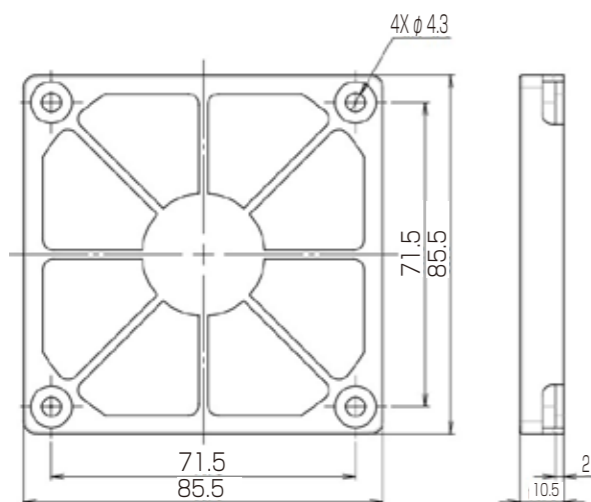

型式：RCS-FILTER02

RCS2000AC(電源ユニット)の吸気口に取り付ける専用フィルターです。フィルター交換の際にお使いください。

材質：ポリエステル/ビニロン
数量：1パック24枚入り

*フィルターは切らずに、中央で二つに折ってお使いください。

フィルターの交換方法

- ①カバー角の隙間に指を掛けて適当な力で引っ張り、カバーを外してください。
注意：過度な力を加えると破損の原因となります。
- ②フィルターを新しいものに交換します。
- ③カバーを元にもどしてください。

型式：RCS-FILTER02-SET

RCS2000AC(電源ユニット)の吸気口に取り付けてあるガード、専用フィルター、カバーのセットです。

取付に使用するねじ：M 4x5 ねじ 4個

①	ガード	樹脂 (PPE+PS)
②	フィルター	ポリエステル/ビニロン 2.5mm 厚
③	カバー	樹脂 (PPE+PS)

セット内容