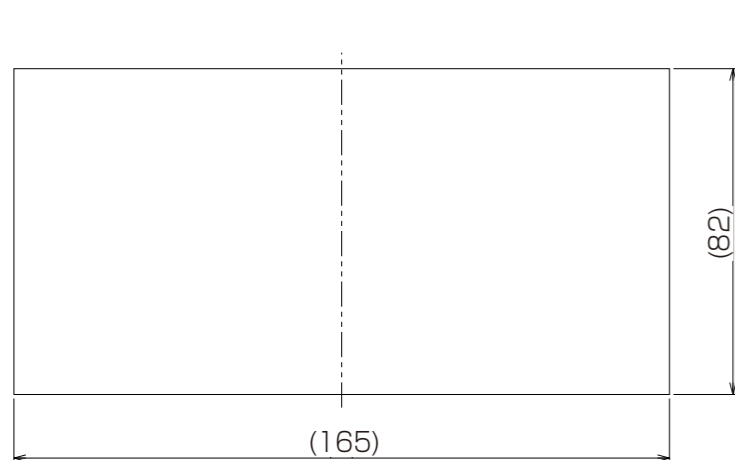

型式：RCS-FILTER02

RCS2000AC(電源ユニット)の吸気口に取り付ける専用フィルターです。フィルター交換の際にお使いください。

材質：ポリエステル/ビニロン
数量：1パック24枚入り

*フィルターは切らずに、中央で二つに折ってお使いください。

フィルターの交換方法

- ①カバー角の隙間に指を掛けて適当な力で引っ張り、カバーを外してください。
注意：過度な力を加えると破損の原因となります。
- ②フィルターを新しいものに交換します。
- ③カバーを元にもどしてください。