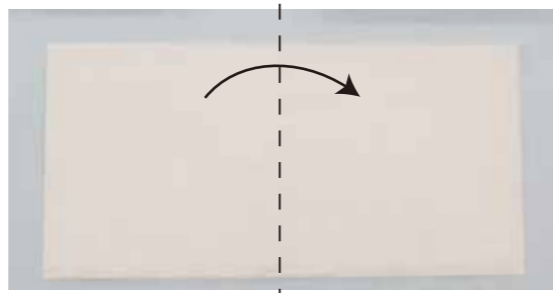

2000W ワイヤレス充電システム
電源ユニット専用フィルター

RCS-FILTER02 (旧 RCS2000-OP002)
RCS-FILTER02-SET (旧 RCS2000-OP002-02)

【注意事項】

- ・本製品は 電源ユニットの吸気口に取り付け、粉塵 / ミストを軽減するものであり、完全に防ぐものではありません。
- ・用途以外に使用しないでください。
- ・フィルターは定期的に点検し、目詰まりや劣化が見受けられる場合は、フィルターを交換してください。不織布が汚れると十分な空気を取り込めず、故障や火災の原因となります。
- ・故障の原因になるため、フィルターは切らずに、中央で折って二枚重ねた状態でお使いください。
- ・フィルターは水洗いしないでください。
- ・フィルターの交換に際して、カバーの脱着で過大な力を加えると破損の原因となります。

型式：RCS-FILTER02

RCS2000AC(電源ユニット)の吸気口に取り付ける専用フィルターです。フィルター交換の際にお使いください。

材質：ポリエステル/ビニロン
数量：1パック24枚入り

*フィルターは切らずに、中央で二つに折ってお使いください。

フィルターの交換方法

- ①カバー角の隙間に指を掛けて適当な力で引っ張り、カバーを外してください。
注意：過度な力を加えると破損の原因となります。
- ②フィルターを新しいものに交換します。
- ③カバーを元にもどしてください。

型式：RCS-FILTER02-SET

RCS2000AC(電源ユニット)の吸気口に取り付けてあるガード、専用フィルター、カバーのセットです。

取付に使用するねじ：M 4x5 ねじ 4個

①	ガード	樹脂 (PPE+PS)
②	フィルター	ポリエステル/ビニロン 2.5mm 厚
③	カバー	樹脂 (PPE+PS)

セット内容