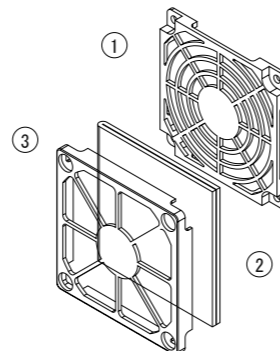

型式：RCS-FILTER02

RCS2000AC(電源ユニット)の吸気口に取り付ける専用フィルターです。フィルター交換の際にお使いください。

材質：ポリエステル/ビニロン
数量：1パック24枚入り

*フィルターは切らずに、中央で二つに折ってお使いください。

フィルターの交換方法

- ①カバー角の隙間に指を掛けて適当な力で引っ張り、カバーを外してください。
注意：過度な力を加えると破損の原因となります。
- ②フィルターを新しいものに交換します。
- ③カバーを元にもどしてください。

型式：RCS-FILTER02-SET

RCS2000AC(電源ユニット)の吸気口に取り付けてあるガード、専用フィルター、カバーのセットです。

取付に使用するねじ：M 4x5 ねじ 4個

①	ガード	樹脂 (PPE+PS)
②	フィルター	ポリエステル/ビニロン 2.5mm 厚
③	カバー	樹脂 (PPE+PS)

セット内容